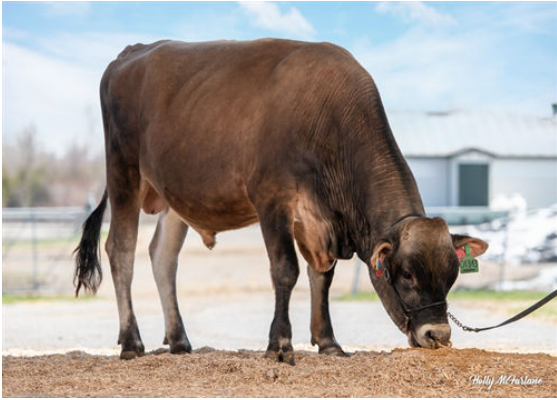

JX VIERRA SINATRA {4}
 JX LUCKY HILL WHISKEY {6} DES-78%-4YR-USA
 PROGENESIS DANCER
 JX LUCKY HILL TARHEEL WEMBERLY {5} VG-84%-6YR-USA
 JX FARIA BROTHERS TARHEEL {4}
 LUCKY HILL BALLISTIC WINNIE VG-85%-3YR-USA

JX LUCKY HILL WHISKEY {6}
DAM

LUCKY HILL JOKER WABORITA
FOURTH DAM

LUCKY HILL JOKER WABORITA
FOURTH DAM

GPA LPI +1958 PRO\$ 2938 JH1F JNSF

Reg. #: JE840M3209774710 aAa: 423615 DMS: 234,246
 Nacimiento: 01/10/2021 Caseina Kappa: AB Caseina Beta: A2A2

PRODUCCIÓN		G Hatos G Hijas 62% Conf.			GPA 24*APR		
Leche kg	2471	Grasa kg	104	Grasa %	-0.31	Proteína kg	83
						Proteína %	-0.20

SALUD Y FERTILIDAD		Inmunidad 96	
Vida en el Hato	97	Inmunidad de los terneros	100
SCS	103	Habilidad al Parto	99
Fertilidad de la Hija	93	Habilidad de las Hijas al Parto	103
Puntaje de Condición Corporal	94	Rapidez en el Ordeño	102
Resistencia a Mastitis	102	Temperamento Lechero	100
Persistencia de la lactación	101	Resistencia a Enfermedades Metabólicas	100